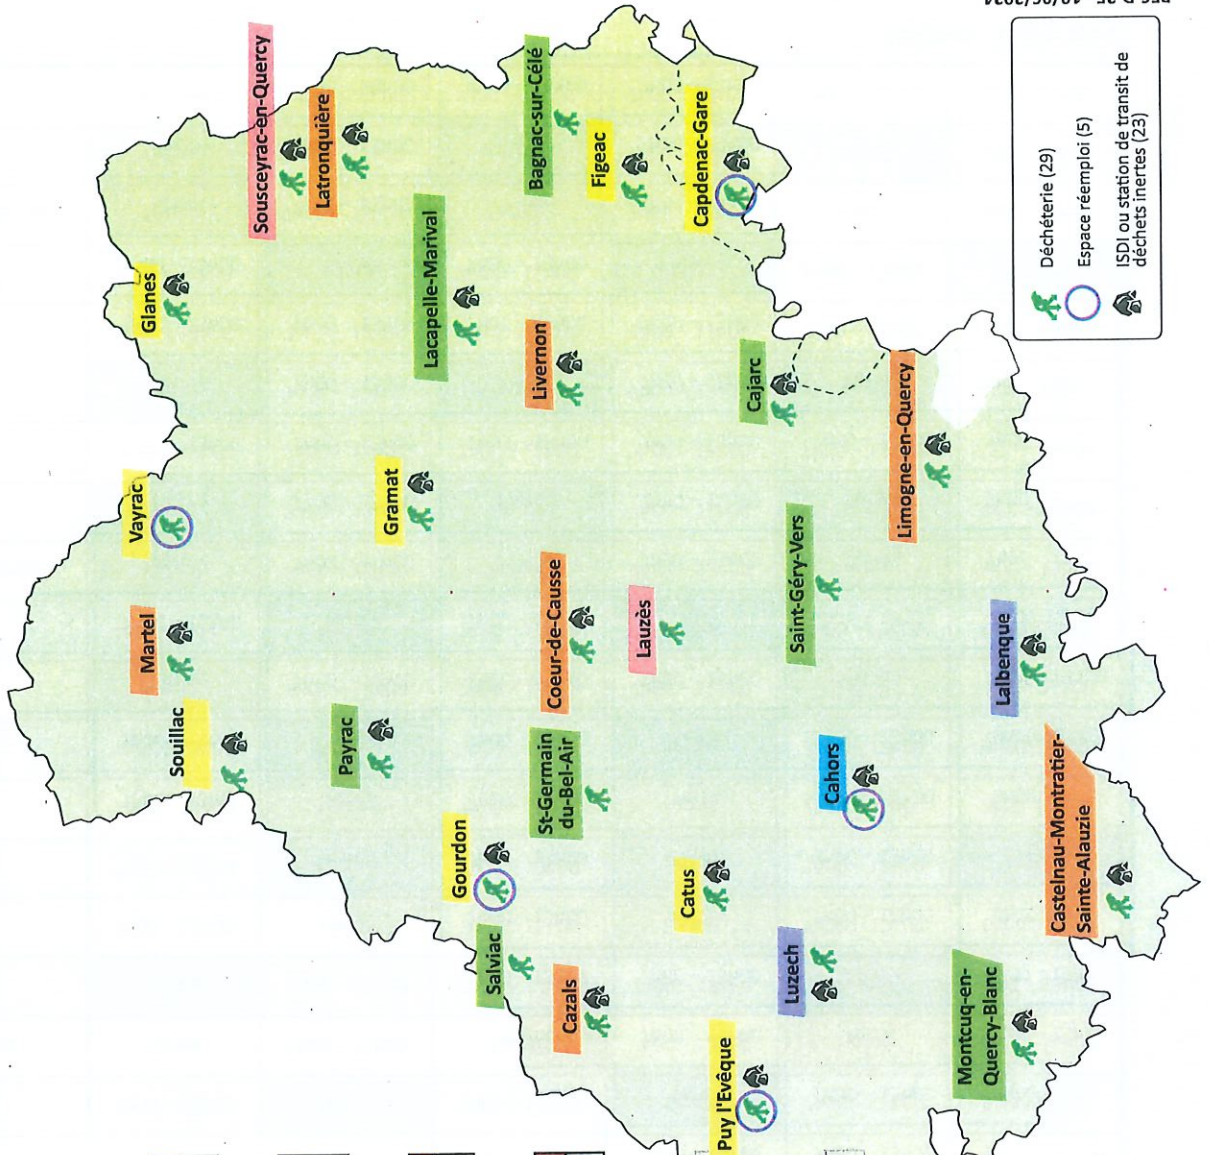

# Horaires d'été - déchèteries 1<sup>er</sup> juillet - 31 août 2024

LUNDI      MARDI      MERCREDI      JEUDI      VENDREDI      SAMEDI

Bagnac-sur-Célé	Fermé	7h00 - 13h00	Fermé	7h00 - 13h00	Fermé	7h00 - 13h00
Cahors	7h00 - 15h00	7h00 - 15h00	7h00 - 15h00	7h00 - 15h00	7h00 - 15h00	7h00 - 15h00
Cajarc	Fermé	7h00 - 13h00	Fermé	7h00 - 13h00	Fermé	7h00 - 13h00
Capdenac-Gare	7h00 - 13h00	7h00 - 13h00	7h00 - 13h00	7h00 - 13h00	7h00 - 13h00	7h00 - 13h00
Castelnau-Montrastier	7h00 - 13h00	Fermé	7h00 - 13h00	Fermé	7h00 - 13h00	9h00-12h00
Catus	7h00 - 13h00	7h00 - 13h00	7h00 - 13h00	7h00 - 13h00	7h00 - 13h00	7h00 - 13h00
Cazals	7h00 - 13h00	Fermé	7h00 - 13h00	Fermé	7h00 - 13h00	9h00-12h00
Figéac	7h00 - 13h00	7h00 - 13h00	7h00 - 13h00	7h00 - 13h00	7h00 - 13h00	7h00 - 13h00
Glanes	7h00 - 13h00	7h00 - 13h00	7h00 - 13h00	7h00 - 13h00	7h00 - 13h00	7h00 - 13h00
Gourdon	7h00 - 13h00	7h00 - 13h00	7h00 - 13h00	7h00 - 13h00	7h00 - 13h00	7h00 - 13h00
Gramat	7h00 - 13h00	7h00 - 13h00	7h00 - 13h00	7h00 - 13h00	7h00 - 13h00	7h00 - 13h00
Cœur de Causse	7h00 - 13h00	Fermé	7h00 - 13h00	Fermé	7h00 - 13h00	9h00-12h00
Lacapelle-Marival	Fermé	7h00 - 13h00	Fermé	7h00 - 13h00	Fermé	7h00 - 13h00
Lalbenque	Fermé	7h00 - 13h00	7h00 - 13h00	7h00 - 13h00	Fermé	7h00 - 13h00
Latronquière	7h00 - 13h00	Fermé	7h00 - 13h00	Fermé	7h00 - 13h00	9h00-12h00
Lauzès	7h00 - 13h00	Fermé	7h00 - 13h00	Fermé	7h00 - 13h00	Fermé
Limogne	7h00 - 13h00	Fermé	7h00 - 13h00	Fermé	7h00 - 13h00	9h00-12h00
Livernon	7h00 - 13h00	Fermé	7h00 - 13h00	Fermé	7h00 - 13h00	9h00-12h00
Luzech	Fermé	7h00 - 13h00	7h00 - 13h00	7h00 - 13h00	Fermé	7h00 - 13h00
Martel	7h00 - 13h00	Fermé	7h00 - 13h00	Fermé	7h00 - 13h00	9h00-12h00
Montcuq-en-Quercy	Fermé	7h00 - 13h00	Fermé	7h00 - 13h00	Fermé	7h00 - 13h00
Payrac	Fermé	7h00 - 13h00	Fermé	7h00 - 13h00	Fermé	7h00 - 13h00
Puy-L'Évêque	7h00 - 13h00	7h00 - 13h00	7h00 - 13h00	7h00 - 13h00	7h00 - 13h00	7h00 - 13h00
Salviac	Fermé	7h00 - 13h00	Fermé	7h00 - 13h00	Fermé	7h00 - 13h00
Souillac	7h00 - 13h00	7h00 - 13h00	7h00 - 13h00	7h00 - 13h00	7h00 - 13h00	7h00 - 13h00
Sousceyrac	7h00 - 13h00	Fermé	7h00 - 13h00	Fermé	7h00 - 13h00	Fermé
St-Germain-du-Bel-Air	Fermé	7h00 - 13h00	Fermé	7h00 - 13h00	Fermé	7h00 - 13h00
St-Géry-Vers	Fermé	7h00 - 13h00	Fermé	7h00 - 13h00	Fermé	7h00 - 13h00
Vayrac	7h00 - 13h00	7h00 - 13h00	7h00 - 13h00	7h00 - 13h00	7h00 - 13h00	7h00 - 13h00